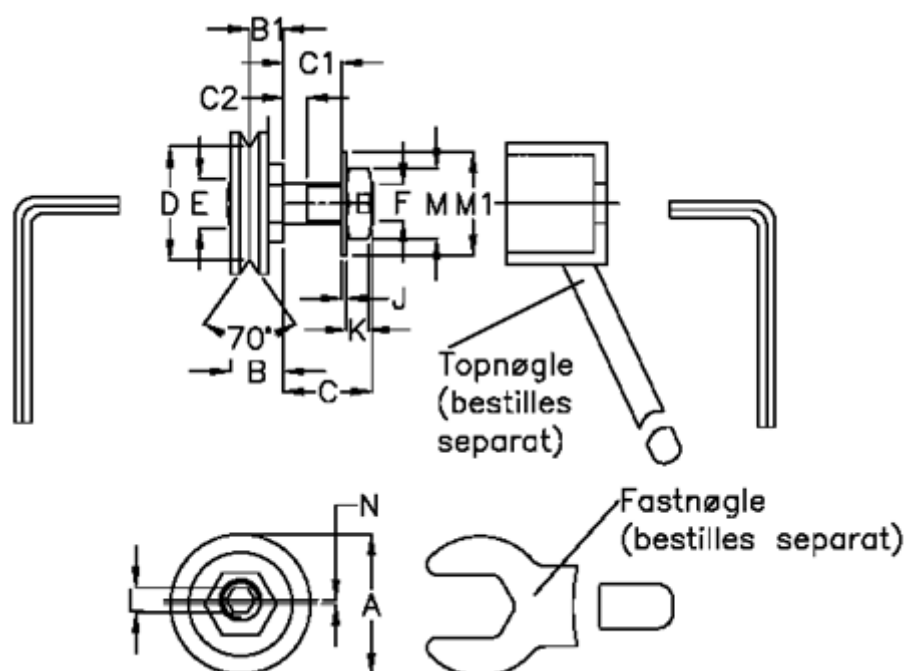

Varenummer: 0571518360
 Beskrivelse: Hepco GV3 leje GLJ 360 ENS
 Slimline m. lang aksel

Mål

a = 36.0	F = M10 x 1,25
B = 14.0	J = 1.25
B1 = 8.3	K = 6.0
C = 22	L = 4.0
C1 = 14.8	M = 17
C2 = 5.9	M1 = 21
D = 27.57	N = 1.00
E = 12.0	vægt kg/1000 = 0.065